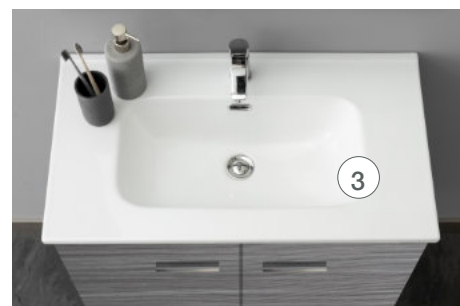

Meuble Cara Portes

- L 60, 70, 80 cm : 2 portes - 1 vasque
- L 120 cm : 3 portes - 1 ou 2 vasques

Meuble L 80 cm - Miroir H 110 cm - Coloris Blanc Mat

Meuble L 80 cm - Miroir H 110 cm - Coloris Chêne cendré

Meuble L 60 cm - Miroir H 80 cm - Coloris Nature

Coloris Meuble

Chêne cendré

Blanc mat

Nature

Meuble Cara Portes

DIMENSIONS :

- L 60, 70 et 80 cm : 2 portes - 1 vasque
- L 120 cm : 3 portes - 1 vasque ou 2 vasques

Applique Led

Colonne assortie au meuble

Meuble L 120 cm - Miroir H 110 cm - Coloris Blanc Mat

Panneau miroir H 112,5 cm

Plan Céramique L 80 cm

① Meuble

Meuble en mélaminé 16 mm - Hauteur 64 cm - Profondeur 46 cm
 Poignées métalliques - Pieds finition chromée H 24 cm + 0,5 cm de réglage par vérins
 Hauteur sous meuble autorisant la pénétration du rond handicapé de 10 cm maximum
 Fiche produit disponible sur www.culina.fr

② Confort d'utilisation

Fermeture de portes amorties (silencieuse)
 Rangement optimisé : étagère intérieure, vide sanitaire

③ Plan vasque céramique

Plan de toilette en céramique (inaltérable), largeur du plan supérieure de 1 cm à la largeur du meuble. Vasque intégrée profondeur 47 cm.
 Remontée arrière anti-gouttes d'eau. Epaisseur 2 cm hors tout.
 Finition blanc brillant