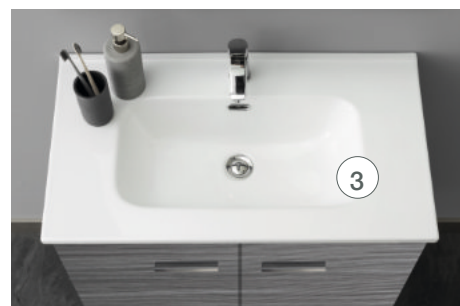

Meuble Cara Portes

- L 60, 70, 80 cm : 2 portes - 1 vasque
- L 120 cm : 3 portes - 1 ou 2 vasques

Meuble L 80 cm - Miroir H 110 cm - Coloris Blanc Mat

Meuble L 80 cm - Miroir H 110 cm - Coloris Chêne cendré

Meuble L 60 cm - Miroir H 80 cm - Coloris Nature

Coloris Meuble

Chêne cendré

Blanc mat

Nature

Meuble Cara Portes

DIMENSIONS :

- L 60, 70 et 80 cm : 2 portes - 1 vasque
- L 120 cm : 3 portes - 1 vasque ou 2 vasques

Applique Led

Colonne assortie au meuble

Meuble L 120 cm - Miroir H 110 cm - Coloris Blanc Mat

Panneau miroir H 112,5 cm

Plan Céramique L 80 cm

① Meuble

Meuble en mélaminé 16 mm - Hauteur 64 cm - Profondeur 46 cm
 Poignées métalliques - Pieds finition chromée H 24 cm + 0,5 cm de réglage par vérins
 Hauteur sous meuble autorisant la pénétration du rond handicapé de 10 cm maximum
 Fiche produit disponible sur www.culina.fr

② Confort d'utilisation

Fermeture de portes amorties (silencieuse)
 Rangement optimisé : étagère intérieure, vide sanitaire de 7 cm

③ Plan vasque céramique

Plan de toilette en céramique (inaltérable), largeur du plan supérieure de 1 cm à la largeur du meuble. Vasque intégrée profondeur 47 cm
 Remontée arrière anti-gouttes d'eau. Epaisseur 2 cm hors tout
 Finition blanc brillant