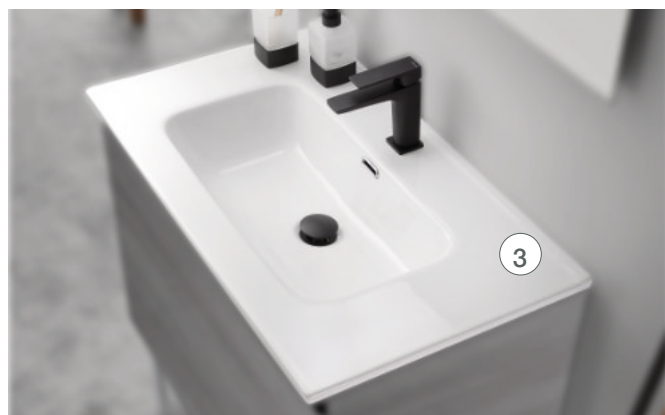

Meuble Cara 1 tiroir + 1 niche

- L 70 et 80 cm : 1 vasque
- L 120 cm : 1 vasque ou 2 vasques

Meuble L 80 cm - Miroir paysagé H 80 cm - Coloris Nature - Applique Led

Meuble L 80 cm - Miroir H 110 cm - Coloris Nature

Plan en céramique - Prise de main en façade
Coloris Nature

Coloris Meuble

Chêne cendré

Blanc brillant

Nature

Meuble Cara

1 tiroir + 1 niche

DIMENSIONS :

- L 70 et 80 cm : 1 vasque
- L 120 cm : 1 vasque ou 2 vasques

Meuble L 80 cm - Miroir paysagé H 80 cm – Applique Led
Colonne assortie au meuble coloris Nature

Applique Led

Plan Céramique L 80 cm

① Meuble

Meuble en mélaminé 16 mm - Hauteur 64 cm - Profondeur 46 cm
Pieds finition chromée H 24 cm + 0,5 cm de réglage par vérins
Hauteur sous meuble autorisant la pénétration du rond handicapé de 10 cm maximum
Fiche produit disponible sur www.culina.fr

② Confort d'utilisation

Tiroir sortie totale (accessibilité) - rappel automatique
Tiroir fermeture amortie (silencieuse)
Rangement optimisé - vide sanitaire de 7cm

③ Plan vasque céramique

Plan de toilette en céramique (inaltérable), largeur du plan supérieure de 1 cm à la largeur du meuble. Vasque intégrée profondeur 47 cm.
Remontée arrière anti-gouttes d'eau. Epaisseur 2 cm hors tout.
Finition blanc brillant