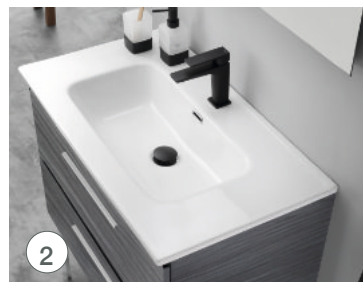

## DIMENSIONS :

- L 60, 70, 80 cm : 1 vasque
- L 120 cm : 1 vasque ou 2 vasques

Meuble L 80 cm - Miroir rétro-éclairé H 80 cm - Colonne assortie au meuble - Coloris Tek

Meuble L 80 cm - Miroir paysagé Coloris Chêne cendré

### ① Meuble

Meuble en mélaminé 16 mm - Hauteur 64 cm - Profondeur 46 cm  
Tiroirs sortie totale (accessibilité) - rappel automatique en fin de course  
Poignées métalliques  
Pieds finition chromée H 24 cm + 0,5 cm de réglage par vérins  
Vide sanitaire de 7 cm  
Hauteur sous meuble autorisant la pénétration du rond handicapé de 10 cm maximum  
Fiche produit disponible sur [www.culina.fr](http://www.culina.fr)

### ② Plan vasque céramique

Plan de toilette en céramique (inaltérable), largeur du plan supérieure de 1 cm à la largeur du meuble. Vasque intégrée profondeur 47 cm.  
Remontée arrière anti-gouttes d'eau. Epaisseur 2 cm hors tout.  
Finition blanc brillant