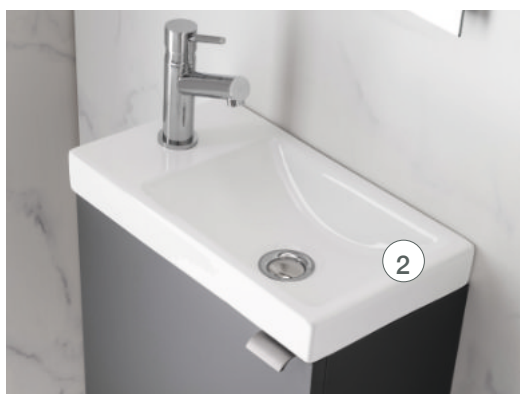

Lave-mains Cube

Finition laqué ou mélaminé
L 40 x H 60,5 x P 22 cm

Coloris Anthracite mat

Lave-mains Cube

DIMENSIONS :
L 40 x H 60,5 x P 22 cm

Coloris :

Chêne Clair

Chêne Sauvage

① Meuble : Porte réversible

Lave-Mains 1 porte

L 40 cm – H 55 cm – Prof 22 cm :

- Meuble livré monté – étagère intérieure
 - Vide sanitaire - profondeur 6,5 cm
 - Porte avec ouverture droite ou gauche (à définir au montage)
 - Fermeture silencieuse avec charnières amorties
- Gamme de couleurs disponible sur www.culina.fr

② Lave-mains céramique

L 40 cm - H 5,5 cm - Prof. 22 cm

Vasque en céramique sanitaire émaillée sur les 4 faces, donc réversible pour positionnement de la robinetterie à droite ou à gauche de la vasque.

Trou de robinet latéral.

Finition blanc brillant

③ Miroir

Miroir sur panneau d'accrochage dimensions L 35 cm x H 56,5 cm