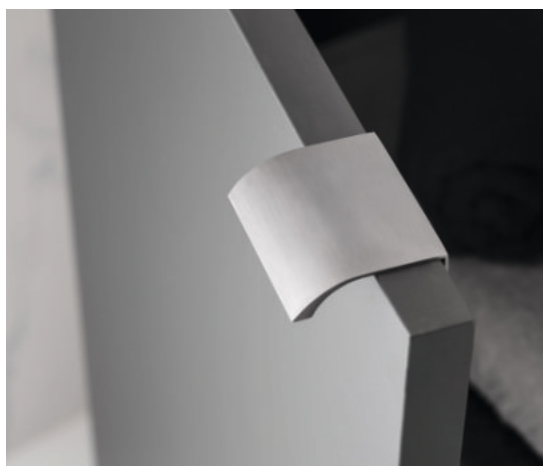

Lave-mains Cube

Finition laqué ou mélaminé
L 40 x H 60,5 x P 22 cm

Coloris Anthracite mat

Lave-mains Cube

DIMENSIONS :
L 40 x H 60,5 x P 22 cm

Coloris :

Chêne Clair

Chêne Sauvage

① Meuble : Porte réversible

Lave-Mains 1 porte

L 40 cm – H 55 cm – Prof 22 cm :

- Meuble livré monté – étagère intérieure
 - Vide sanitaire - profondeur 6,5 cm
 - Porte avec ouverture droite ou gauche (à définir au montage)
 - Fermeture silencieuse avec charnières amorties
- Gamme de couleurs disponible sur www.culina.fr

② Lave-mains céramique

L 40 cm - H 5,5 cm - Prof. 22 cm

Vasque en céramique sanitaire émaillée sur les 4 faces, donc réversible pour positionnement de la robinetterie à droite ou à gauche de la vasque.

Trou de robinet latéral.

Finition blanc brillant

③ Miroir

Miroir sur panneau d'accrochage dimensions L 35 cm x H 56,5 cm