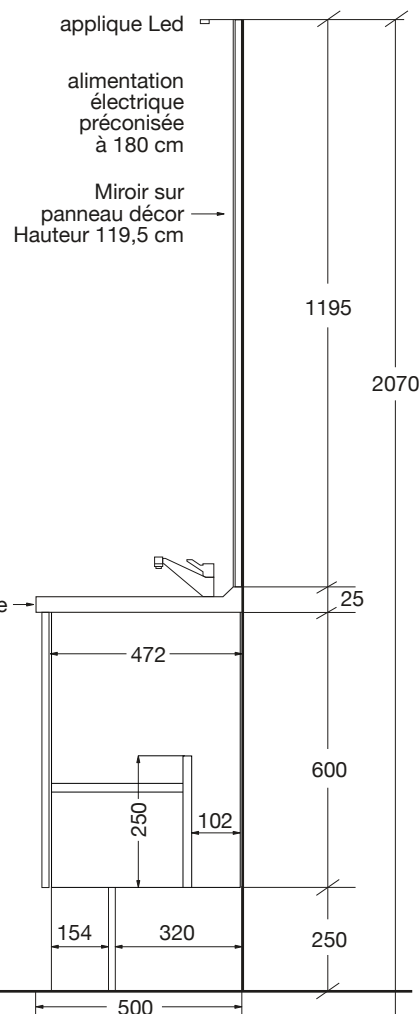

Meuble Éléance +

- L 80 cm : 2 portes - 1 vasque
- L 140 cm : 3 portes - 2 vasques

Plan prismalite

Plan prismalite - Poignées inox

Meuble L 80 cm - Coloris Bois scié gris

Chêne Bardolino

Blanc Brillant

Bois Scié Gris

Meuble Éléance +

DIMENSIONS :

- L 80 cm : 2 portes - 1 vasque
- L 140 cm : 3 portes - 2 vasques

Meuble L 80 cm

Plan Primalite L 80 cm
Portes fermeture silencieuse

Poignées inox

Applique Led

2 vasques intégrées

① Meuble

Meuble en mélaminé décor, épaisseur 19 mm
2 ou 3 portes
Gamme de couleurs disponible sur www.culina.fr

② Confort d'utilisation

Portes fermeture silencieuse avec charnières amorties
Poignée fil inox

③ Plan vasque moulée

Plan en Primalite (composite) avec vasque moulée
1 ou 2 vasques intégrées
Profondeur 50 cm
Finition blanc brillant

④ Miroir

Miroir sur panneau décor hauteur 119,5 cm

⑤ Eclairage Led

1 applique centrée sur chaque vasque
Applique Led - économie d'énergie
Classe II - IP 44 - Puissance 6 W - Convertisseur intégré dans le spot