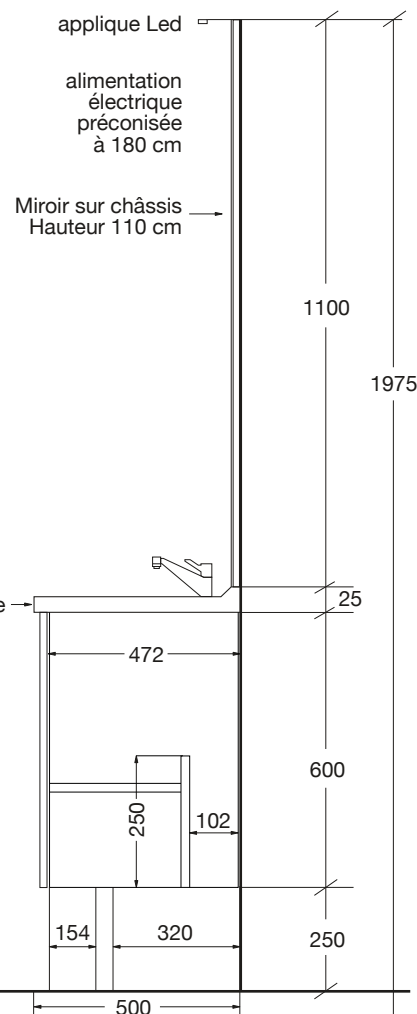

Meuble Éléance

- L 70, 80 et 110 cm : 2 portes - 1 vasque
- L 120 cm : 2 portes - 2 vasques
- L 140 cm : 3 portes - 2 vasques

Meuble L 140 cm - Coloris Zermatt

Plan prismalite - Poignées inox

Meuble L 80 cm - Coloris Bois scié gris

Meuble Éléance

DIMENSIONS :

- L 70, 80 et 110 cm : 2 portes - 1 vasque
- L 120 cm : 2 portes - 2 vasques
- L 140 cm : 3 portes - 2 vasques

① Meuble

Meuble réalisé en mélaminé décor 19 mm
2 ou 3 portes.
Standard : sur socle H 25 cm. En option : sur pieds métal H 25 cm.
Gamme de couleurs disponible sur www.culina.fr

② Confort d'utilisation

Portes fermeture silencieuse avec charnières amorties
Poignée fil inox

③ Plan vasque moulée

Plan en Primalite (composite) avec vasque moulée
1 ou 2 vasques intégrées
Profondeur 50 cm
Finition blanc brillant

④ Miroir

Miroir sur châssis hauteur 110 cm

⑤ Eclairage Led

1 applique centrée sur chaque vasque
Applique Led - économie d'énergie
Classe II - IP 44 - Puissance 6 W - Convertisseur intégré dans le spot