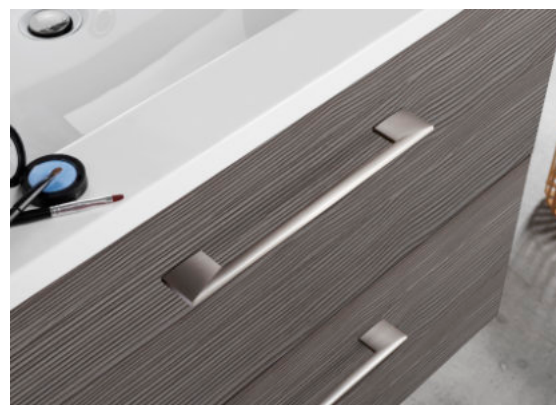

# Meuble Excellence +

- L 80 et 110 cm : 2 tiroirs - 1 vasque
- L 120 cm : 2 tiroirs - 1 vasque
- L 140 cm : 4 tiroirs - 2 vasques

Meuble L 80 cm - Coloris Glacé Gris

Meuble L 80 cm - Plan Mineral Solid

Poignées métalliques

### ① MEUBLE

Meuble réalisé en mélaminé décor 19 mm hydrofuge 2 ou 4 tiroirs.  
Meuble sur socle hauteur 25 cm.  
Gamme de couleurs disponible sur [www.culina.fr](http://www.culina.fr)

### ④ PANNEAU MIROIR

Miroir sur panneau décor démontable hauteur 110 cm.

### ⑤ ÉCLAIRAGE LED

1 applique centrée sur chaque vasque  
Applique Led - économie d'énergie  
Classe II - IP 44 - Puissance 6 W - Convertisseur intégré dans le spot

Tiroir haut sortie totale équipé d'un casier range cosmétiques