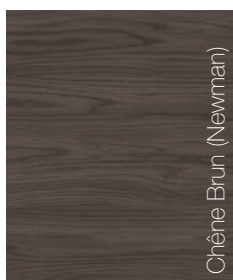

Meuble Excellence +

- L 80 cm : 2 tiroirs - 1 vasque
- L 140 cm : 4 tiroirs - 2 vasques

Meuble L 80 cm - Coloris Chêne Grisé

Meuble L 80 cm - Plan Mineral Solid

Poignées métalliques

Bois scié Gris

Bois scié Blanc

Chêne Brun (Newman)

Chêne Grisé (Azabache)

Chêne Bardolino

Cristal Blanc brillant

Meuble Excellence +

DIMENSIONS :

- L 80 cm : 2 tiroirs - 1 vasque
- L 140 cm : 4 tiroirs - 2 vasques

Meuble L 80 cm - Coloris Chêne Grisé