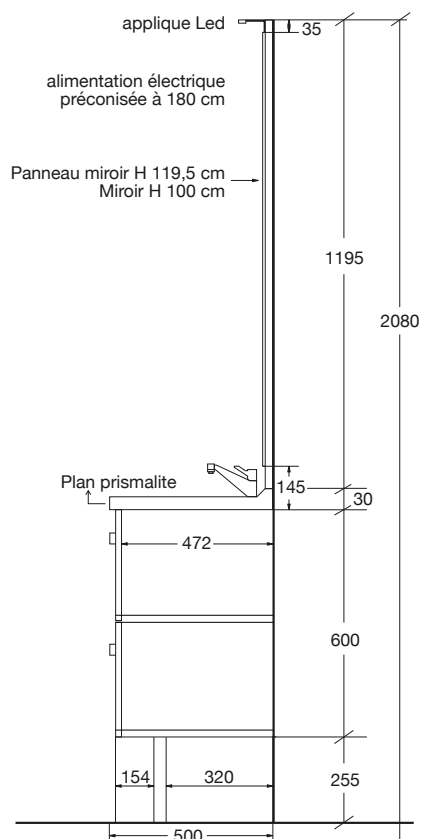

## DIMENSIONS :

- L 70 et 80 cm : 2 tiroirs - 1 vasque
- L 120 cm : 2 tiroirs - 1 ou 2 vasques
- L 140 cm : 4 tiroirs - 2 vasques

Meuble L 80 cm - Coloris Chêne Grisé- Miroir sur panneau décor H 119,5 cm

Meuble L 80 cm - Coloris Chêne Grisé - Miroir rétroéclairé H 80 cm

Applique Led

### ③ PLAN VASQUE

Plan en Primalite (ou composite) avec vasque moulée.  
1 ou 2 vasques intégrées.  
Profondeur 50 cm.  
Finition blanc brillant.

### ④ PANNEAU MIROIR

Standard : Miroir sur panneau décor démontable hauteur 119,5 cm  
En option : Miroir rétroéclairé H 80 cm