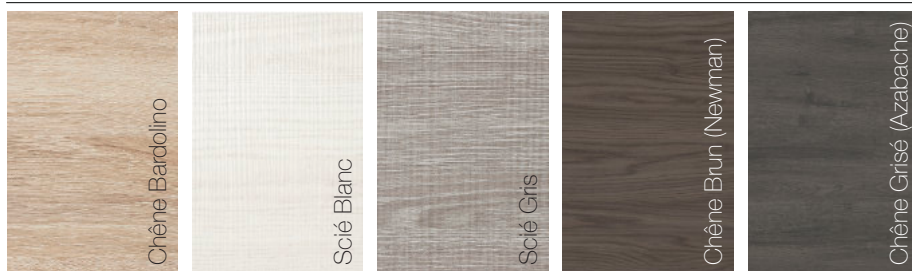

Meuble Prestige +

- L 80 cm : 2 tiroirs - 1 vasque
- L 140 cm : 4 tiroirs - 2 vasques

Meuble 140 cm sur socle - Miroir sur panneau décor - Coloris Anthracite mat

Double vasque

Simple vasque

Coloris Bois

Coloris Laqués

COLORIS DU PLAN PIERRE/DEPLAN

① MEUBLE sur socle

Finition laquée sur panneau 19 mm
Gamme de couleurs disponible sur www.culina.fr

② CONFORT D'UTILISATION

Tiroirs fermeture amortie (silencieuse)
Tiroir du haut équipé d'un range cosmétique.
Poignée métal filantes

③ PLAN VASQUES :

Plan minéral Quartz pierre de plan avec découpe pour recevoir 1 ou 2 vasques semi-encastées. Épaisseur 2 cm. Profondeur 50 cm. Coloris du plan au choix dans la gamme.
(VASQUE NON FOURNIE. Modèle compatible : *Teorema 2.0 Réf.5108* chez *Scarabeo*. 44 cm x 45 cm x H 7 cm visible une fois installée).