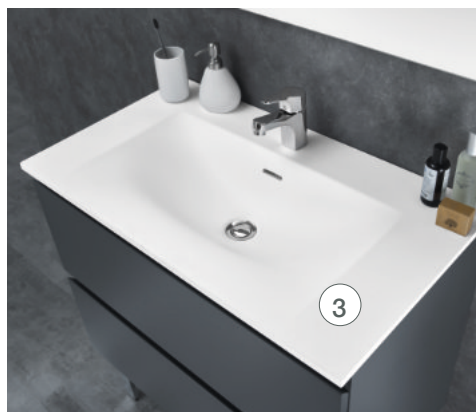

Meuble Prestige

Plan Mineral Solid

- L 80, 110 cm : 2 tiroirs - 1 vasque
- L 120 cm : 2 tiroirs - 1 ou 2 vasques
- L 140 cm : 4 tiroirs - 2 vasques

Plan mineral Solid L 80 cm

Plan Mineral Solid L 120 cm – 1 vasque

Meuble 140 cm sur pieds - Miroir rétro-éclairé - Coloris Anthracite mat

Meuble Prestige

Plan Mineral Solid

DIMENSIONS :

- L 80, 110 cm : 2 tiroirs - 1 vasque
- L 120 cm : 2 tiroirs - 1 ou 2 vasques
- L 140 cm : 4 tiroirs - 2 vasques

Plan Mineral Solid L 80 cm – 1 vasque

Colonne avec 1 porte miroitée

① **MEUBLE** sur pieds ou sur socle
Finition mélaminée 19 mm
Gamme de couleurs disponible sur www.culina.fr

② **CONFORT D'UTILISATION**
Tiroirs fermeture amortie (silencieuse)
Tiroir du haut équipé d'un range cosmétique
Poignée inox

⑤ **COLONNES**
H 168 - L 35 cm - Prof. 35 cm. Existe dans les coloris laqués
Colonne avec 2 portes : 6 étagères
Colonne avec 1 porte miroitée : 4 étagères en verre

⑥ **ECLAIRAGE LED**
1 applique centrée sur chaque vasque
Applique Led - économie d'énergie
Classe II - IP 44 - Puissance 6 W - Convertisseur intégré dans le spot