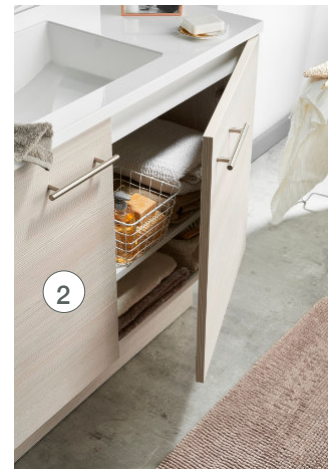

Meuble Élégance Prestance

- L 70, 80 et 110 cm : 2 portes - 1 vasque
- L 120 cm : 2 portes - 2 vasques
- L 140 cm : 3 portes - 2 vasques

Meuble L 80 cm - Coloris Zermatt

Meuble L 110 cm - Coloris Zermatt

Meuble L 140 cm - Coloris Zermatt

Meuble Élégance Prestance

DIMENSIONS :

- L 70, 80 et 110 cm : 2 portes - 1 vasque
- L 120 cm : 2 portes - 2 vasques
- L 140 cm : 3 portes - 2 vasques

① Meuble

Meuble en mélaminé décor, épaisseur 19 mm entièrement hydrofuge
2 ou 3 portes
Gamme de couleurs disponible sur www.culina.fr

② Confort d'utilisation

Portes fermeture silencieuse avec charnières amorties
Poignée fil inox

③ Plan vasque moulée

Plan en Primalite (ou composite) avec vasque moulée
1 ou 2 vasques intégrées
Profondeur 50 cm
Finition blanc brillant

④ Miroir

Miroir sur châssis hauteur 110 cm

⑤ Eclairage Led

1 applique centrée sur chaque vasque
Applique Led - économie d'énergie
Classe II - IP 44 - Puissance 6 W - Convertisseur intégré dans le spot