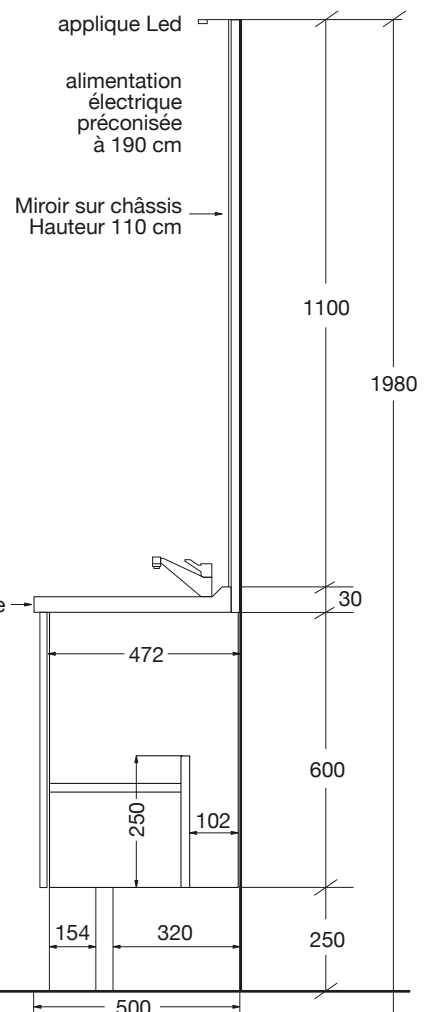

Meuble Élégance Prestance

- L 70, 80 et 110 cm : 2 portes - 1 vasque
- L 120 cm : 2 portes - 2 vasques
- L 140 cm : 3 portes - 2 vasques

Meuble L 80 cm - Coloris Zermatt

Meuble L 110 cm - Coloris Zermatt

Meuble L 140 cm - Coloris Zermatt

Meuble Élégance Prestance

DIMENSIONS :

- L 70, 80 et 110 cm : 2 portes - 1 vasque
- L 120 cm : 2 portes - 2 vasques
- L 140 cm : 3 portes - 2 vasques

① Meuble

Meuble en mélaminé décor, épaisseur 19 mm entièrement hydrofuge
2 ou 3 portes
Gamme de couleurs disponible sur www.culina.fr

② Confort d'utilisation

Portes fermeture silencieuse avec charnières amorties
Poignée fil inox

③ Plan vasque moulée

Plan en Primalite (ou composite) avec vasque moulée
1 ou 2 vasques intégrées
Profondeur 50 cm
Finition blanc brillant

④ Miroir

Miroir sur châssis hauteur 110 cm

⑤ Eclairage Led

1 applique centrée sur chaque vasque
Applique Led - économie d'énergie
Classe II - IP 44 - Puissance 6 W - Convertisseur intégré dans le spot