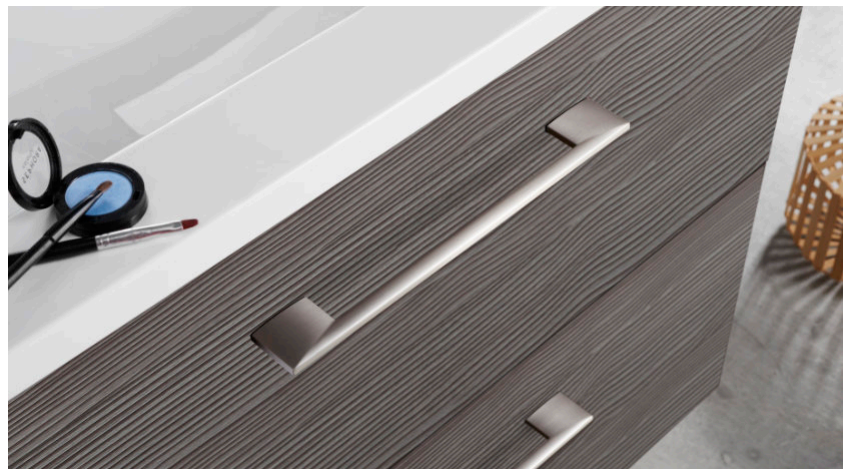

# Meuble Excellence Tiroirs

- L 70, 80 et 110 cm : 2 tiroirs
- L 120 cm : 2 tiroirs - 2 vasques
- L 140 cm : 4 tiroirs - 2 vasques

Plan Prismalite L 80 cm

Meuble L 140 cm - Coloris Chamonix

Meuble L 80 cm - Coloris Chamonix

## DIMENSIONS :

- L 70, 80 et 110 cm : 2 tiroirs - 1 vasque
- L 120 cm : 2 tiroirs - 2 vasques
- L 140 cm : 4 tiroirs - 2 vasques

Tiroir haut sortie totale équipé d'un casier range cosmétiques

Applique Led

### ③ PLAN VASQUE

Plan en Prismaticité (ou composite) avec vasque moulée. 1 ou 2 vasques intégrées. Profondeur 50 cm. Finition blanc brillant.

### ④ PANNEAU MIROIR

Miroir sur panneau décor démontable hauteur 119,5 cm.