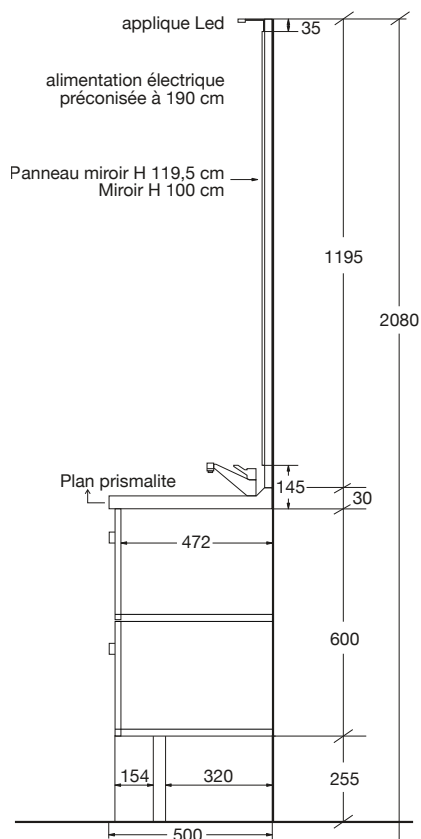

# Meuble Excellence Tiroirs

- L 70, 80 et 110 cm : 2 tiroirs
- L 120 cm : 2 tiroirs - 2 vasques
- L 140 cm : 4 tiroirs - 2 vasques

Plan Prismalite L 80 cm

Meuble L 140 cm - Coloris Chamonix

Meuble L 80 cm - Coloris Chamonix

## DIMENSIONS :

- L 70, 80 et 110 cm : 2 tiroirs - 1 vasque
- L 120 cm : 2 tiroirs - 2 vasques
- L 140 cm : 4 tiroirs - 2 vasques

Tiroir haut sortie totale équipé d'un casier range cosmétiques

Applique Led

### ③ PLAN VASQUE

Plan en Prismaticité (ou composite) avec vasque moulée. 1 ou 2 vasques intégrées. Profondeur 50 cm. Finition blanc brillant.

### ④ PANNEAU MIROIR

Miroir sur panneau décor démontable hauteur 119,5 cm.