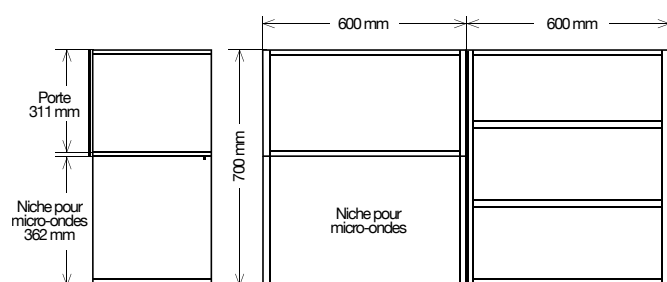

MEUBLE HAUT