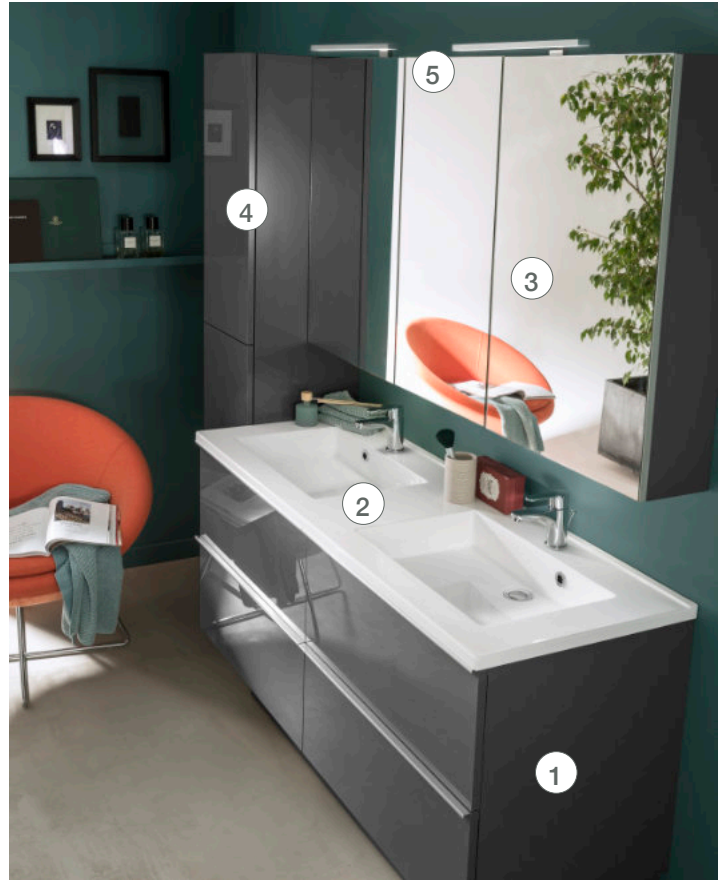

Meuble Newport

- L 70, 80 et 110 cm : 2 tiroirs - 1 vasque
- L 120 cm : 2 tiroirs - 1 ou 2 vasques
- L 140 cm : 4 tiroirs - 2 vasques

Meuble L 80 cm - coloris Blanc brillant - Armoire miroitée

Meuble L 140 cm - Miroir rétro-éclairé - Coloris Anthracite mat

culina
cuisines ■ salles de bains

Meuble Newport

DIMENSIONS :

- L 70, 80 et 110 cm : 2 tiroirs - 1 vasque
- L 120 cm : 2 tiroirs - 1 ou 2 vasques
- L 140 cm : 4 tiroirs - 2 vasques

Plan minéral solid L 140 cm - Blanc mat

Meuble L 140 cm - Armoire miroitée - Coloris Anthracite brillant

① MEUBLE sur pieds ou sur socle

Meuble en mélaminé 19 mm

Gamme de couleurs disponible sur www.culina.fr

② PLANS VASQUES

Plan en Primalite (ou composite) avec vasque moulée.

1 ou 2 vasques intégrées.

Profondeur 50 cm.

Finition blanc brillant.

En option : Plan Mineral Solid (type Corian)

Disponible en L 140 et 80 cm - Profondeur 51,5 cm

Finition Blanc Mat

③ CHOIX DU MIROIR

Standard : Miroir simple sur châssis H 80 cm ou Miroir rétro-éclairé H 70 cm.