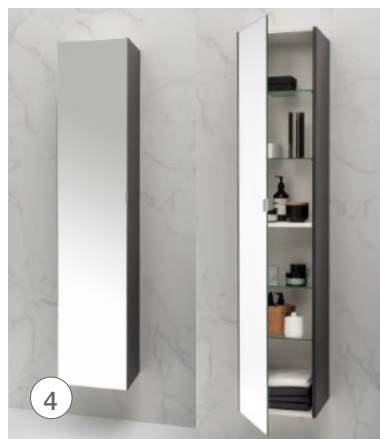

culina
cuisines ■ salles de bains

Meuble Newport

DIMENSIONS :

- L 70, 80 et 110 cm : 2 tiroirs - 1 vasque
- L 120 cm : 2 tiroirs - 1 ou 2 vasques
- L 140 cm : 4 tiroirs - 2 vasques

Plan minéral solid L 140 cm - Blanc mat

1 ou 2 vasques intégrées.

Profondeur 50 cm.

Finition blanc brillant.

En option : Plan Mineral Solid (type Corian)

Disponible en L 140 et 80 cm - Profondeur 51,5 cm

Finition Blanc Mat

③ CHOIX DU MIROIR

Standard : Miroir simple sur châssis H 80 cm ou Miroir rétro-éclairé H 70 cm.

En option : Armoire miroitée. Pour les meubles 80, 110, et 140 cm uniquement. Cotés couleur assortis à la façade du meuble. Voir documentation spécifique sur www.culina.fr

④ COLONNES

H 168 - L 35 cm - Prof. 35 cm. Existe dans les coloris laqués.

Colonne porte pleine : 2 portes - 6 étagères

Colonne miroitée : 1 porte - 4 étagères en verre.

⑤ ECLAIRAGE LED

1 applique centrée sur chaque vasque

Applique Led - économie d'énergie

Classe II - IP 44 - Puissance 6 W - Convertisseur intégré dans le spot