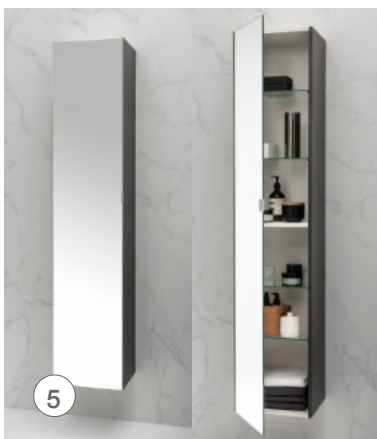

Colonne 1 porte miroitée