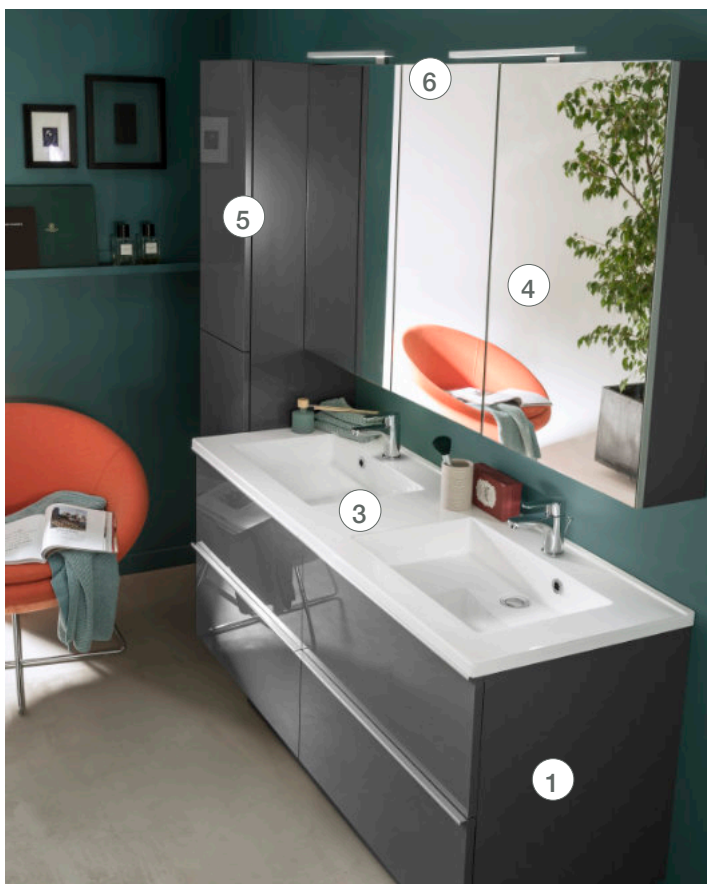

### DIMENSIONS :

- L 70, 80 et 110 cm : 2 tiroirs - 1 vasque
- L 140 cm : 4 tiroirs - 2 vasques

Plan Mineral Solid Blanc mat  
Disponible en L 80 et L 140 cm

① **MEUBLE** sur pieds ou sur socle  
Finition mélaminée 19 mm  
Gamme de couleurs disponible sur [www.culina.fr](http://www.culina.fr)

② **CONFORT D'UTILISATION**  
Tiroirs fermeture amortie (silencieuse)  
Tiroir du haut équipé d'un range cosmétique.  
Poignée inox

③ **PLANS VASQUES**  
Plan en Primalite (ou composite) avec vasque moulée.  
1 ou 2 vasques intégrées.  
Profondeur 50 cm.  
Finition blanc brillant.  
En option : Plan Mineral Solid (type Corian)  
Disponible en L 140 et 80 cm - Profondeur 51,5 cm  
Finition Blanc Mat

④ **CHOIX DU MIROIR :**  
Standard : Miroir paysagé H 80 cm ou Miroir H 110 cm.  
En option : Miroir rétro-éclairé H 70 cm  
Ou Armoire miroitée. Pour les meubles 80, 110, et 140 cm  
uniquement. Cotés couleur assortis à la façade du meuble. Voir  
documentation spécifique sur [www.culina.fr](http://www.culina.fr)

⑤ **COLONNES**  
H 168 - L 35 cm - Prof. 35 cm. Existe dans les coloris laqués.  
Colonne porte pleine : 2 portes - 6 étagères  
Colonne miroitée : 1 porte - 4 étagères en verre.

⑥ **ECLAIRAGE LED**  
1 applique centrée sur chaque vasque  
Applique Led - économie d'énergie  
Classe II - IP 44 - Puissance 6 W - Convertisseur intégré dans le spot