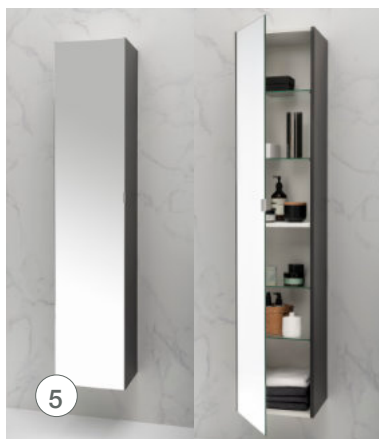

Colonne 1 porte miroitée