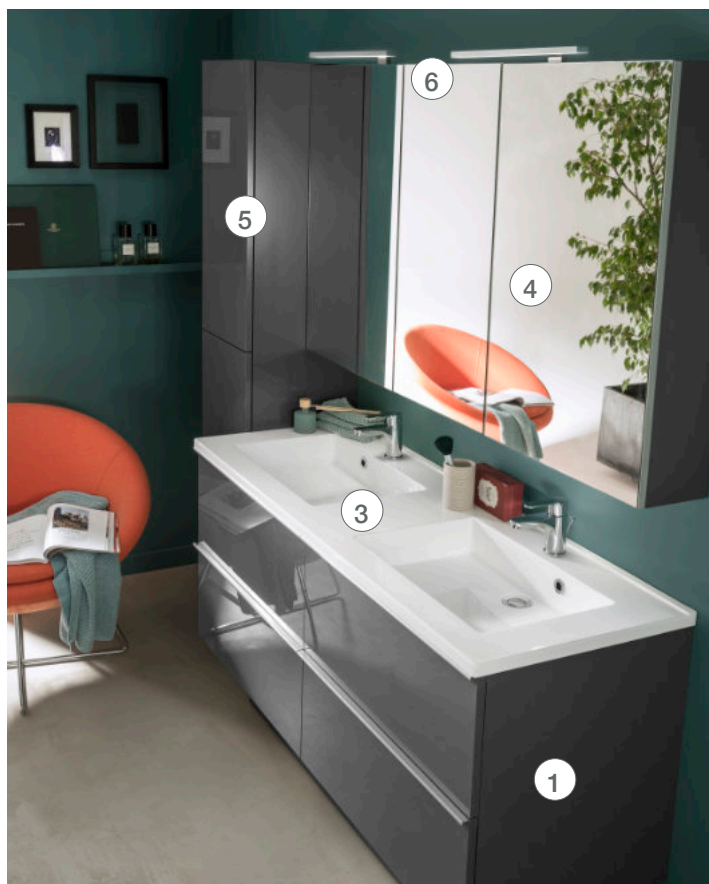

Meuble Prestige

DIMENSIONS :

- L 70, 80 et 110 cm : 2 tiroirs - 1 vasque
- L 140 cm : 4 tiroirs - 2 vasques

Tiroirs métal sortie totale
Range cosmétique intégré

① **MEUBLE** sur pieds ou sur socle
Finition mélaminée 19 mm
Gamme de couleurs disponible sur www.culina.fr

② **CONFORT D'UTILISATION**
Tiroirs fermeture amortie (silencieuse)
Tiroir du haut équipé d'un range cosmétique.
Poignée inox

③ **PLANS VASQUES**
Plan en Primalite (ou composite) avec vasque moulée.
1 ou 2 vasques intégrées.
Profondeur 50 cm.
Finition blanc brillant.
En option : Plan Mineral Solid (type Corian)
Disponible en L 140 et 80 cm - Profondeur 51,5 cm
Finition Blanc Mat

④ **CHOIX DU MIROIR :**
Standard : Miroir paysagé H 80 cm ou Miroir H 110 cm.
En option : Miroir rétro-éclairé H 70 cm
Ou Armoire miroitée. Pour les meubles 80, 110, et 140 cm
uniquement. Cotés couleur assortis à la façade du meuble. Voir
documentation spécifique sur www.culina.fr

⑤ **COLONNES**
H 168 - L 35 cm - Prof. 35 cm. Existe dans les coloris laqués.
Colonne porte pleine : 2 portes - 6 étagères
Colonne miroitée : 1 porte - 4 étagères en verre.

⑥ **ECLAIRAGE LED**
1 applique centrée sur chaque vasque
Applique Led - économie d'énergie
Classe II - IP 44 - Puissance 6 W - Convertisseur intégré dans le spot