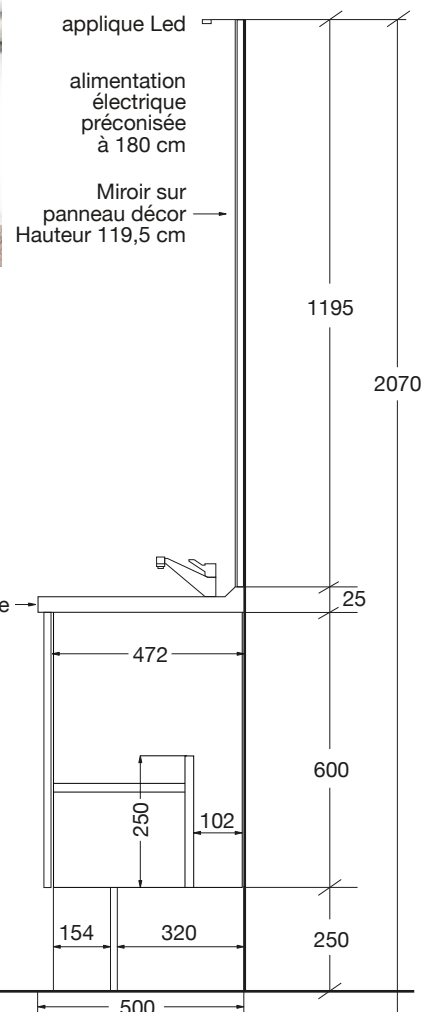

# Meuble Éléance +

- L 80 cm : 2 portes - 1 vasque
- L 140 cm : 3 portes - 2 vasques

Plan prismalite

Plan prismalite - Poignées inox

Meuble L 80 cm - Coloris Bois scié gris

## DIMENSIONS :

- L 80 cm : 2 portes - 1 vasque
- L 140 cm : 3 portes - 2 vasques

### ③ Plan vasque moulée

Plan en Primalite (composite) avec vasque moulée  
1 ou 2 vasques intégrées  
Profondeur 50 cm  
Finition blanc brillant

### ④ Miroir

Miroir sur panneau décor hauteur 119,5 cm