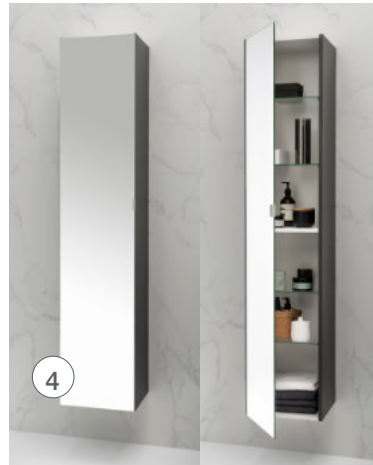

# Meuble Newport

- L 80 cm : 2 tiroirs - 1 vasque
- L 120 cm : 2 tiroirs - 1 vasque

Lave-mains assortie  
au coloris du meuble

Meuble présenté en L 140 cm - Miroir rétro-éclairé - Coloris Anthracite mat

## DIMENSIONS :

- L 80 cm : 2 tiroirs - 1 vasque
- L 120 cm : 2 tiroirs - 1 vasque

Meuble présenté en L 140 cm - Miroir rétro-éclairé - Coloris Anthracite mat

Plan Mineral Solid L 80 cm

Tiroir métallique sortie totale  
Poignée filante

Colonne avec 1 porte miroitée

① **MEUBLE** sur pieds ou sur socle  
Meuble en mélaminé 19 mm  
Tiroir métallique sortie totale - Poignée filante  
Gamme de couleurs disponible sur [www.culina.fr](http://www.culina.fr)  
Coloris susceptibles d'évolution en cours d'année 2024

② **PLANS VASQUES**  
Plan Mineral Solid (Type Corian)  
L 80 cm et L 120 cm : 1 vasque - Profondeur 51,5 cm  
Finition blanc mat

③ **CHOIX DU MIROIR**  
Miroir rétroéclairé H 80 cm

④ **COLONNES**  
H 168 - L 35 cm - Prof. 35 cm. Existe dans les coloris laqués.  
Colonne avec 2 portes : 6 étagères  
Colonne avec 1 porte miroitée : 4 étagères en verre